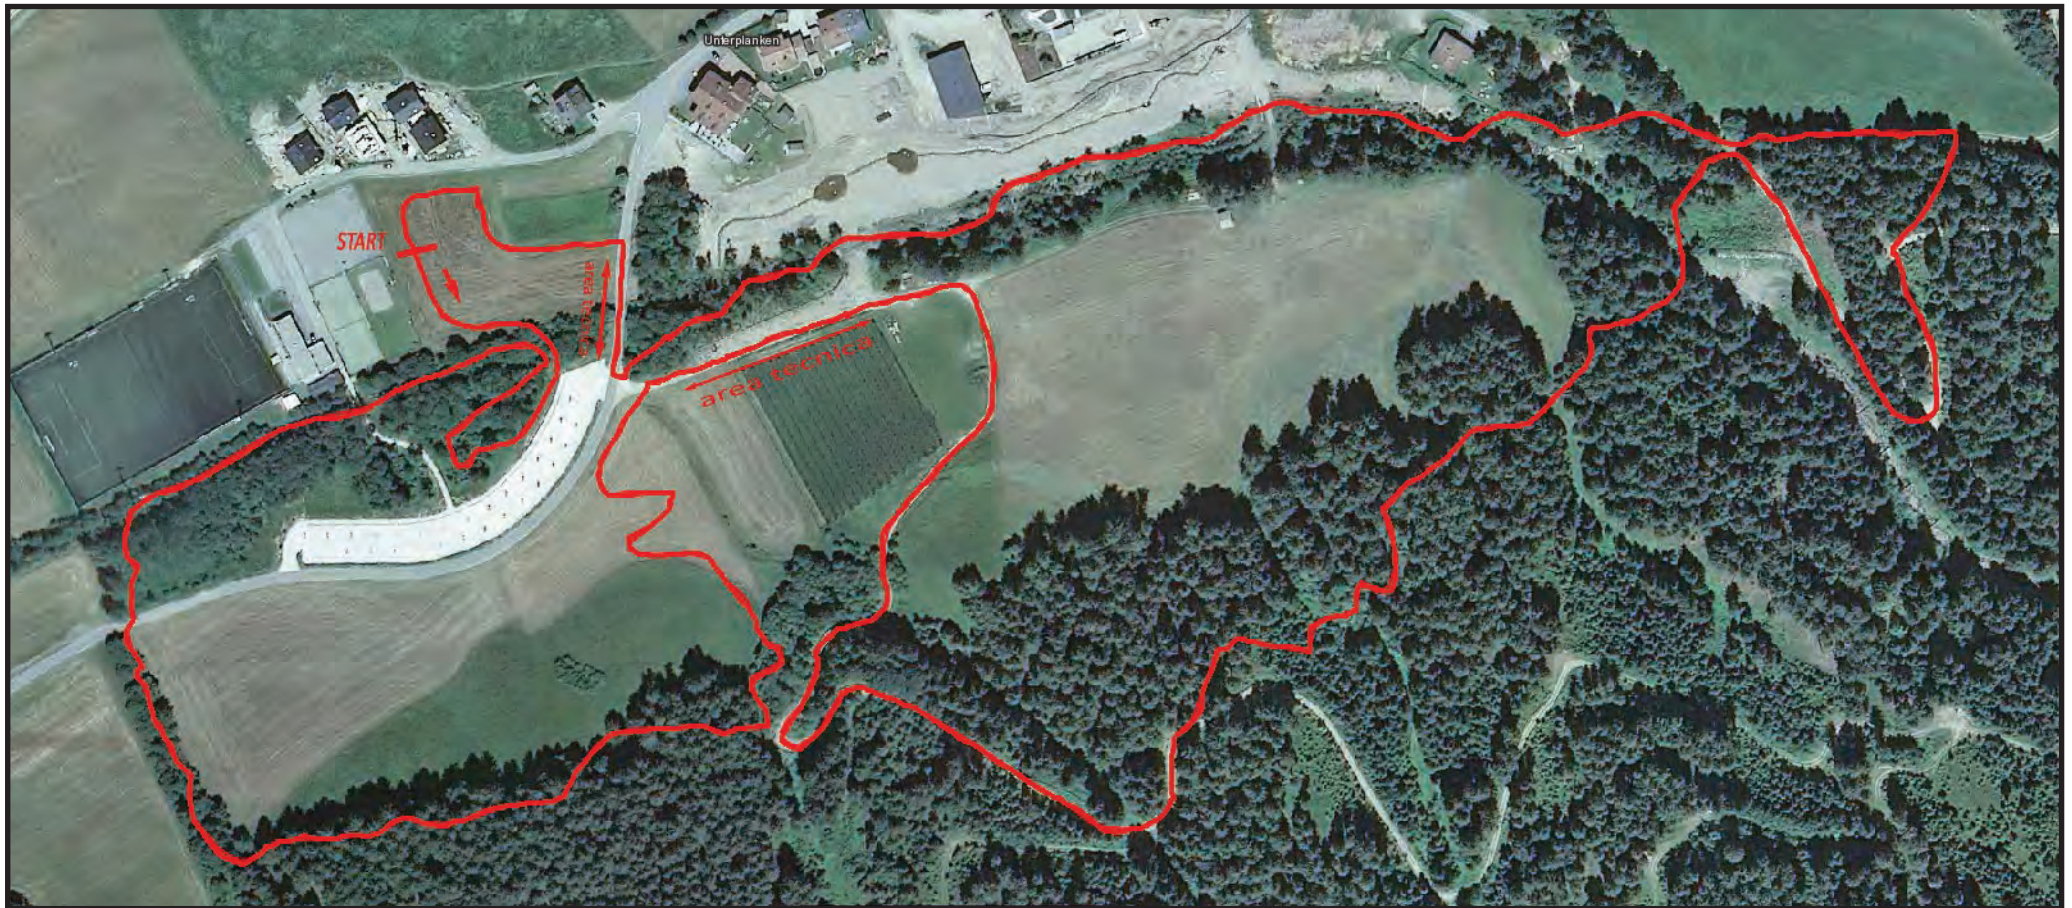

Come arrivarci

→ Autostrada del Brennero (A22) fino all'uscita Bressanone/Val Pusteria, proseguendo per la statale SS49-E66 in direzione San Candido / Dobbiacco per 58 km fino a Monguelfo.

→ all'uscita Monguelfo est prendere la strada a sinistra e seguire la strada provinciale in direzione Valle di Casies per 7 km

Iscrizione gara tramite Fattore K - Id Gara 77278
fino al 28/08/2015 alle ore 24,00

Raiffeisen

IL PERCORSO

Lunghezza: 3,33 km
Dislivello: ca. 180 m

Ulteriori informazioni:

SSV Pichl/Gsies Raiffeisen Amateursportverein
Pifang 11a
39030 Valle di Casies / Gsies (BZ)