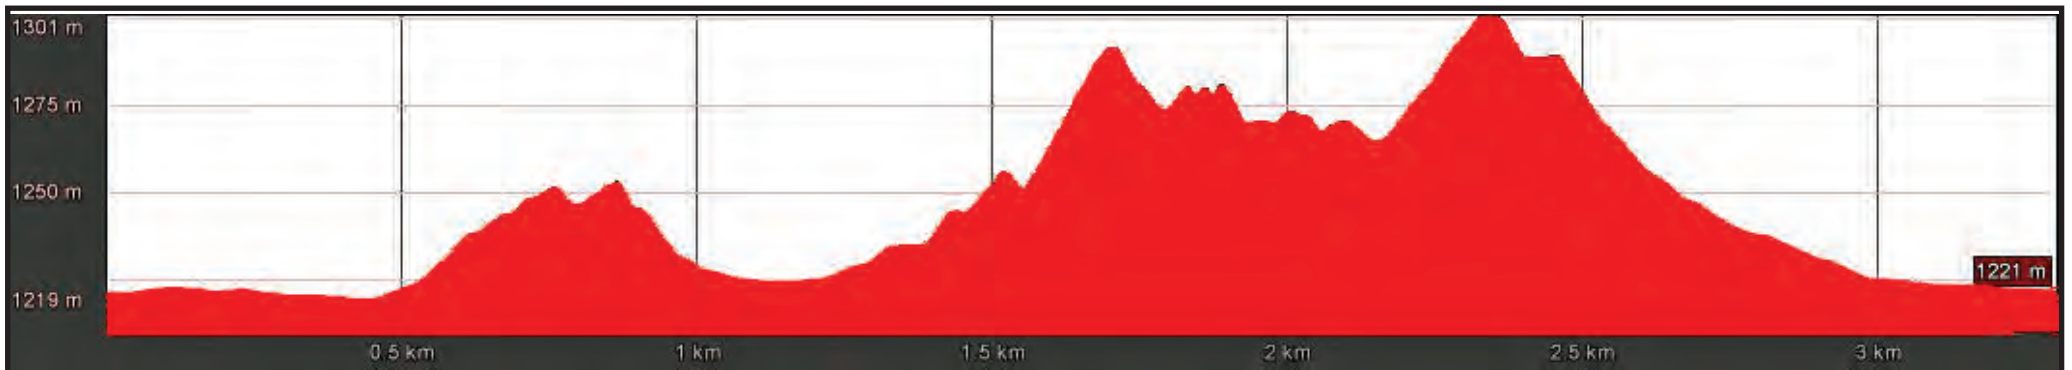

IL PERCORSO

Lunghezza: 3,33 km
Dislivello: ca. 180 m