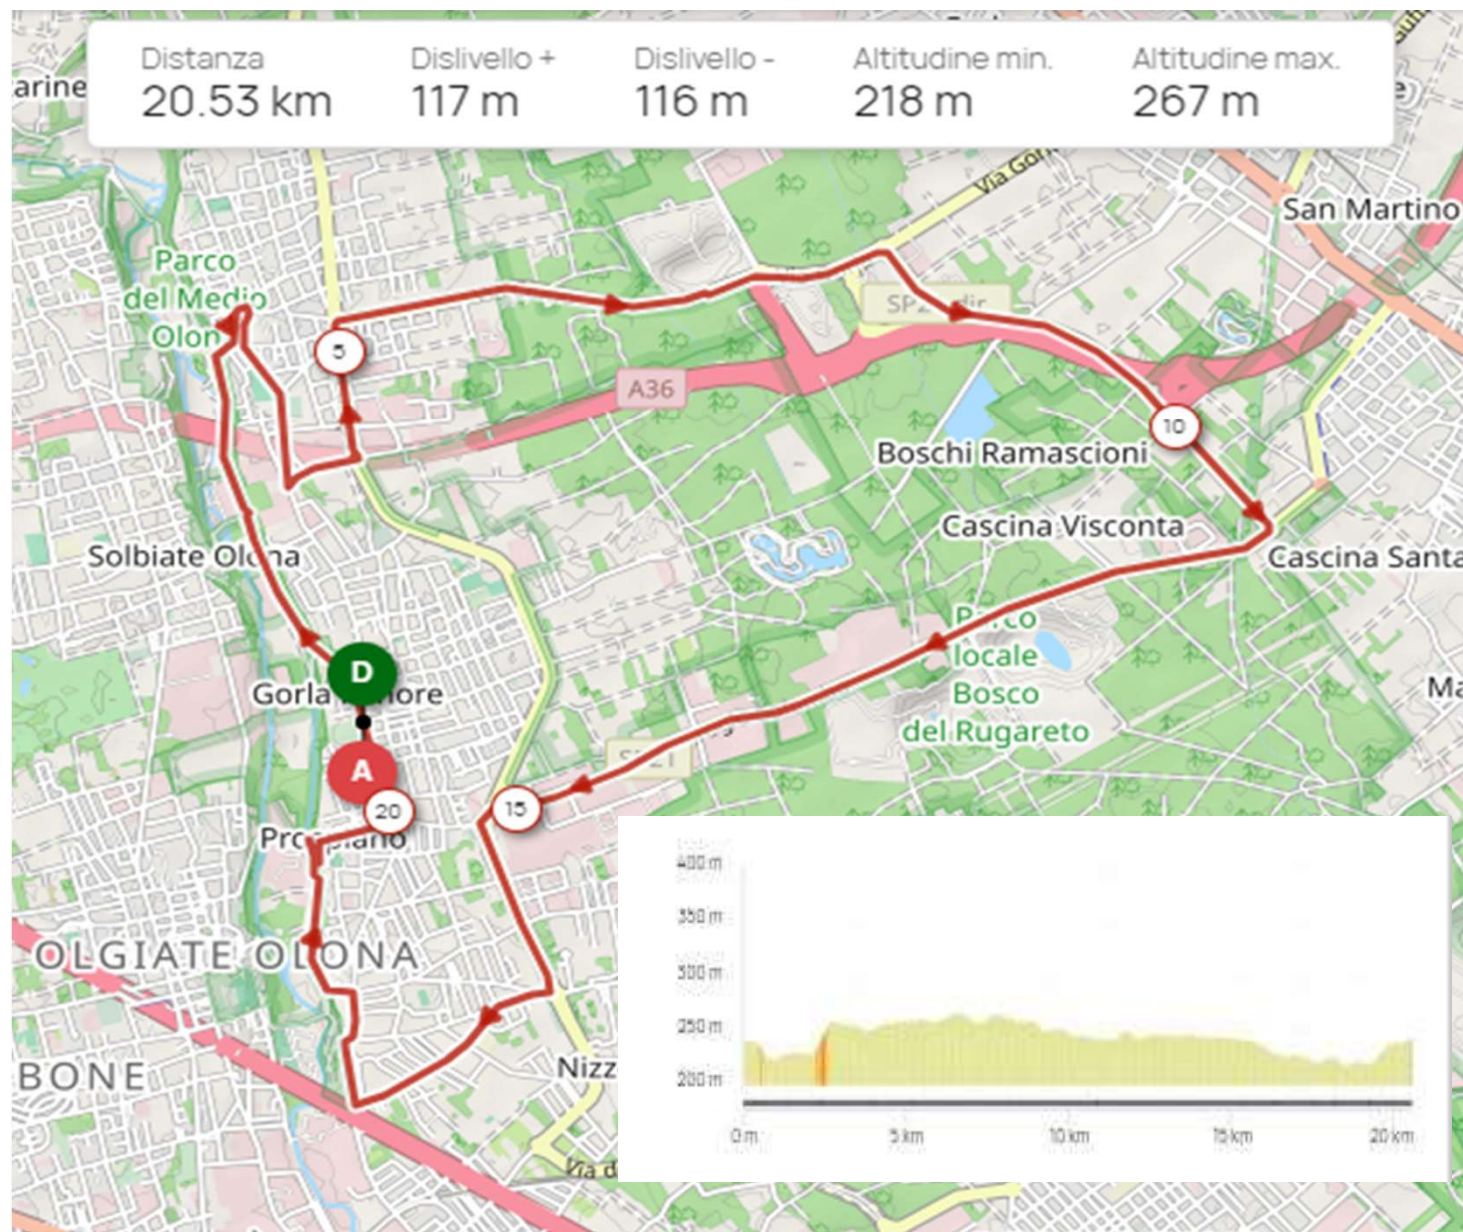

Circuito di km20.5 da ripetersi 4 volte per un totale di km 82

CATEGORIE M3 - M4: SABATO 29 GIUGNO Partenza ore 16.00

Ritrovo e Verifica Licenze - ore (10.00 alle 15.45) presso Auditorium Peppo Ferri Via Roma Gorla Minore (VA)

Circuito di km20.5 da ripetersi 4 volte per un totale di km 82-

CATEGORIE M7- M8: DOMENICA 30 GIUGNO Partenza ore 08.15

Ritrovo e Verifica Licenze - ore (06.45 alle 07.45) presso Auditorium Peppo Ferri Via Roma Gorla Minore (VA)

Circuito di km20.5 da ripetersi 3 volte per un totale di km 61.5-

CATEGORIE ELIT SPORT-M1-M2: DOMENICA 30 GIUGNO Partenza ore 10.45

Ritrovo e Verifica Licenze - ore (07.00 alle 10.00) presso Auditorium Peppo Ferri Via Roma Gorla Minore (VA)

Circuito di km20.5 da ripetersi 5 volte per un totale di km 101.5-

VIE INTERESSATE e PERCORSO

GORLA MINORE	PARTENZA		VIA ROMA
	SEMAFORO PIAZZA XXV APRILE	SINISTRA	VIA SALVO D'ACQUISTO
SOLBIATE OLONA	ROTONDA	DRITTO	VIA PER GORLA MAGGIORE
GORLA MAGGIORE	ROTONDA	DESTRA	SALITA VIA MOLINO PONTI
		DESTRA	VIA CESARE BATTISTI
	ROTONDA	DRITTI	VIA ITALIA
	ROTONDA CANILE	SINISTRA	VIA CAMPAGNOLA
	ROTONDA	SINISTRA	SP 19 VIALE EUROPA
	ROTONDA	DESTRA	VIA COMO
	ROTONDA DISCARICA	DRITTO	VIA COMO
	ROTONDA	DRITTO	VIA COMO
	ROTONDA	DESTRA	VIA VARESINA BIS
	ROTONDA USCITA PEDEMONTANA	DRITTO	VIA VARESINA BIS
CISLAGO	ROTONDA	DESTRA	SP 21
	ROTONDA	DRITTO	SP21
GORLA MINORE	ROTONDA ORSA	SINISTRA	SP 19 VIA MILANO
MARNATE	ROTONDA	DRITTO	SP 19 VIA MILANO
	ROTONDA CIMITERO	DESTRA	VIALE LOMBARDIA
	SPARTITRAFFICO	SINISTRA	VIALE LOMBARDIA
	ROTONDA TIGROS	DRITTO	VIALE LOMBARDIA
	ROTONDA AUTOSTRADA	DESTRA	VIA ROMA
	SEMAFORO	SINISTRA	VIA VALLE
GORLA MINORE	SEMAFORO	DESTRA	VIA LAZZARETTO
	STOP SALITA PROSPIANO	DESTRA	VIA RAIMONDI
	SEMAFORO	SINISTRA	VIA V.VENETO
ARRIVO		DRITTO	VIA ROMA